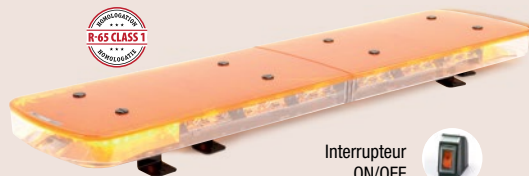

Un environnement sécurisé

Équipement lumineux adapté à votre gestion des travaux publics, des espaces verts, des bâtiments communaux, de l'éclairage public, de la voirie, etc...

AURUM FULL

**ROBUSTE
ET RÉSISTANTE**

Interrupteur
ON/OFF

Les points forts

- › Excellent rapport qualité-prix
- › Consommation d'énergie réduite
- › LEDs Lumiled, technologie Solaris™

à partir de € **991.04**

SOLUTION
COMPLÈTE

1

*Rampe lumineuse au profil
aérodynamique extra-plat équipée
de LEDs puissantes et économes.*

THREESIXT ET TRIOFLASH

SOLUTION
COMPLÈTE

2

Feux hyper-résistants aux vibrations et au travail intense. Idéal pour véhicules utilitaires et travaux publics. Conformes aux normes européennes de luminosité et de compatibilité électromagnétique (UN R65, UN R10 et EMC) et à la protection contre les projections d'eau.

Les points forts

- Cadence de 120 flashes par minute
- Eclairage directionnel à champ large
- Alimentation: bi-tensions

à partir de

€ **34.53**

TrioFlash

Utilisation de jour et de nuit par commutation automatique.