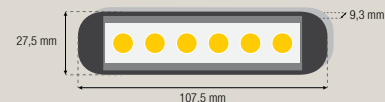

Nanoled

Feu compact ultra-fin à haute intensité lumineuse.

à partir de € **99.98**