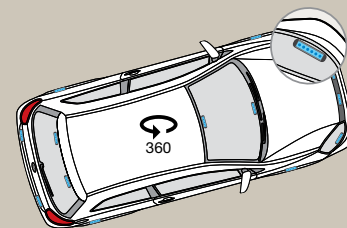

Nanoled

Feu compact ultra-fin à haute intensité lumineuse. Fixation directe sur la surface en montage horizontal.

à partir de € **99.98**