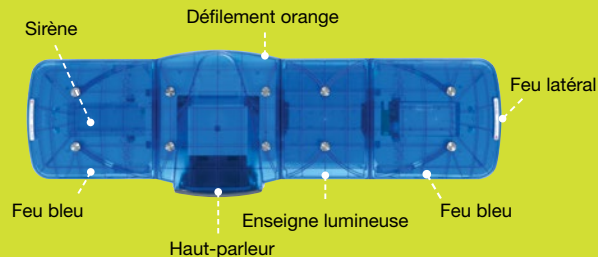

ULTRA BIFROST

Les points forts

- › Sirène et Haut-parleur 100W intégrés
- › Diffusion de messages pré-enregistrés
- › Diffusion de messages via l'utilisation d'un lecteur mp3 (non fourni)
- › Défilement arrière à 6 modules orange
- › Projecteurs latéraux
- › Projecteurs de travail
- › Enseigne lumineuse (UltraBifrost)

€ 2967.28