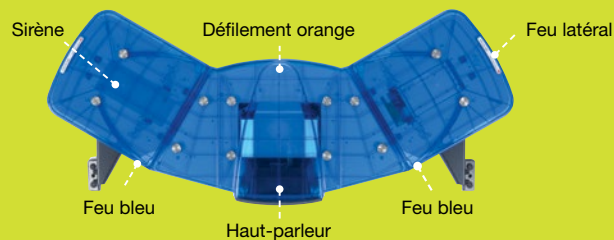

SOLUTION
COMPLÈTE

1

POWER
MAX

RAMPES AVEC SIRÈNE ET HP INTÉGRÉS

Linéaire ou en 'V', elles ont la forme idéale, fine et très bien adaptée à tout véhicule d'urgence.

Le haut-parleur et la sirène sont intégrés, le tout dans un design extra-plat.

Complètement modulables, ces rampes permettent un remplacement facile d'une partie de leur structure ou de leurs modules lumineux bleus et blancs.

ULTRA VICTORY