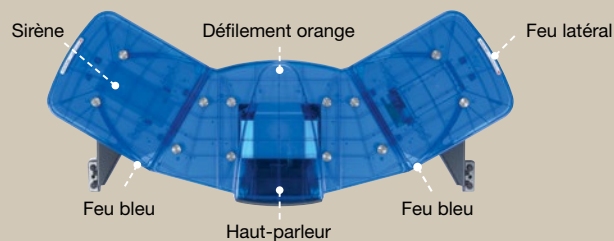

SOLUTION
COMPLÈTE

1

POWER
MAX

RAMPES AVEC SIRÈNE ET HP INTÉGRÉS

Linéaire ou en 'V', elles ont la forme idéale, fine et très bien adaptée à tout véhicule d'urgence. Le haut-parleur et la sirène sont intégrés, le tout dans un design extra-plat. Complètement modulables, ces rampes permettent un remplacement facile d'une partie de leur structure ou de leurs modules lumineux bleus et blancs.

ULTRA VICTORY