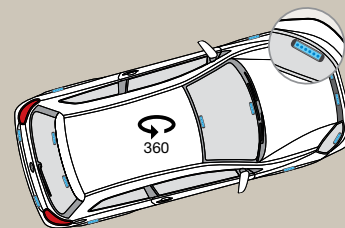

Nanoled

Feu compact ultra-fin à haute
intensité lumineuse. Fixation directe
sur la surface en montage horizontal.

à partir de € **99.98**