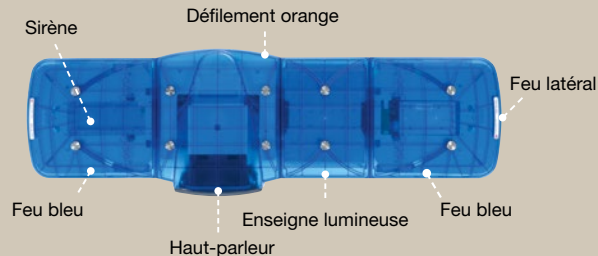

ULTRA BIFROST

Les points forts

- › Sirène et Haut-parleur 100W intégrés
- › Diffusion de messages pré-enregistrés
- › Diffusion de messages via l'utilisation d'un lecteur mp3 (non fourni)
- › Défilement arrière à 6 modules orange
- › Projecteurs latéraux
- › Projecteurs de travail
- › Enseigne lumineuse (UltraBifrost)

€ 2967.28