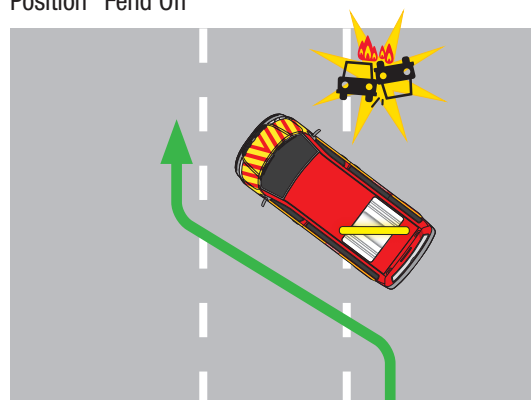

NOUVEAU
PRODUIT

DISPOSITIF EN POSITION DE PROTECTION 'FEND OFF'

Panneau orientable intégré dans une rampe lumineuse

3ème génération de display intégré full-colour LED
dans une signalisation à 360°.

Panneau pivotant jusqu'à 45° (gauche & droite).

Écran tactile en cabine

Tablette

Signalisation bleue aux 4 coins, alley lights
et flèche défilante orange à l'arrière.

Le panneau et la signalisation lumineuse et sonore de la TACTIC sont contrôlés avec une seule commande fixe dans la cabine du véhicule, ainsi que par une tablette comprenant un avertissement sonore lors de la fermeture.

1 SEUL VÉHICULE POUR CANALISER LA CIRCULATION

- › Déploiement en roulant jusqu'à 130 km/h
- › Utilisation facile
- › Haute résistance
- › Entretien simple

Parfaitement adaptée au toit du véhicule

Avec la TACTIC montée sur un véhicule d'assistance à la circulation, il n'est plus nécessaire de déployer deux véhicules sur le lieu d'un incident pour rediriger le trafic. Un seul véhicule suffit. Le panneau est orienté en direction du trafic arrivant pour le rediriger et créer une zone de sécurité. La signalisation intégrée dans la rampe de base renforce la visibilité et alerte le trafic du danger.

Position "Fend Off"

Spécifications techniques	
Panneau	
Dimension de l'écran	1084 x 464 mm
Résolution	256 pixels
Déploiement	jusqu'à 130 km/h en max.12 sec.
Rotation	jusqu'à 45° gauche/droite en 5 sec.
Messages	250 icônes fournies
Rampe lumineuse	
Dimension totale	1370 x 1104 x 240 mm
Description	4 coins LED bleus ou orange, alley lights et défilement arrière orange
Alimentation	12V (basse consommation)
Général	
Poids	65 kg
Contrôle	Ecran tactile et tablette ou smartphone (Android)
Température de fonctionnement	de -30°C à +55°C
Homologations	NEN EN 12966 - NVN-ENV 12694 - NEN-EN-ISO 12100 - ECE 65