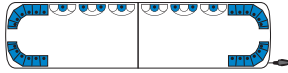

Excellent rapport qualité-prix!

Aurum CT - 1130

2061048/b

2 x 2 modules à 6 LED Solaris - 2 x 4 LED Solaris - bleu -
Kit de fixation permanente - Connecteur de toit - Connexion
analogique

© R65, R10

↔	↗	↑	⓪
1130	284	64	12/24

€ 1390.00