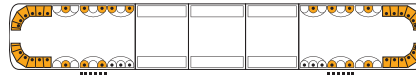

Aurum + Rappel - 1778

2061010/a

2 x 2 modules à 6 LED Solaris - 8 LED vers l'avant - 2 LED vers l'arrière - Rappel Clignoteur - Feux de travail arrières - Enseigne lumineuse 3 x 200mm - Kit de fixation permanente - Connexion analogique - Câblage de 4.5m

€ R65, R10

↔	↗	↑	⏻
1778	284	64	12/24

€ **1484.55**