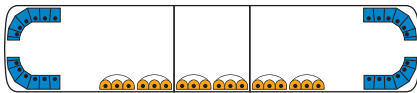

Aurum - 1346 WARNING

2061179/b

2 x 2 modules à 6 LED Solaris - 2 x 9 LED Solaris - orange:
mode warning - Kit de fixation permanente - Connecteur
de toit - Connexion analogique

© R65, R10

↔	↗	↑	⓪
1346	284	64	12/24

€ 1659.00