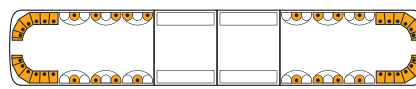

Aurum - 1549

2061008/a

2 x 2 modules à 6 LED Solaris - 2 x 8 LED - Enseigne lumineuse 2 x 200mm - Kit de fixation permanente - Connexion analogique - Câblage de 4.5m

€ R65, R10

↔	↗	↑	⏻
1549	284	64	12/24

€ **1357.15**