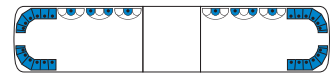

Aurum - 1346

2061050/b

2 x 2 modules à 6 LED Solaris - 2 x 4 LED Solaris - bleu
- Kit de fixation permanente - Câblage 4,5m - Connexion
analogique

© R65, R10

↔	↗	↑	⓪
1346	284	64	12/24

€ 1619.00