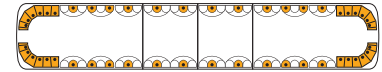

Aurum Full - 1549

2061009/a

2 x 2 modules à 6 LED Solaris - 2 x 12 LED Solaris - Kit de fixation permanente - Connexion analogique - Câblage de 4.5m

€ R65, R10

↔	↗	↑	⏻
1549	284	64	12/24

€ **1433.31**