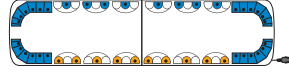

Aurum SM CT - 1130

2061049/b

2 x 2 modules à 6 LED Solaris - 2 x 4 LED Solaris - bleu -
2 x 5 LED Solaris - orange: mode warning - Kit de fixation
permanente - Connecteur de toit - Connexion analogique

© R65, R10

↔	↗	↑	⓪
1130	284	64	12/24

€ 1599.00