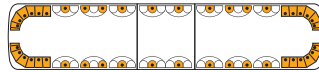

Aurum Full - 1346

2061005/a

2 x 2 modules à 6 LED Solaris - 2 x 10 LED Solaris - Kit de fixation permanente - Connexion analogique - Câblage de 4.5m

€ R65, R10

↔	↗	↑	⏻
1346	284	64	12/24

€ **1256.09**