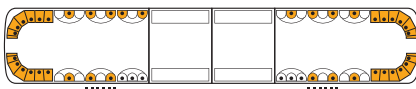

Aurum - 1549

2061007/a

2 x 2 modules à 6 LED Solaris - 8 LED vers l'avant - 2 LED vers l'arrière - Rappel Clignoteur - Feux de travail arrières - Enseigne lumineuse 2 x 200mm - Kit de fixation permanente - Connexion analogique - Câblage de 4.5m

€ R65, R10

↔	↗	↑	⏻
1549	284	64	12/24

€ **1362.36**