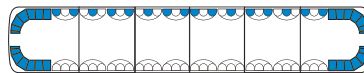

Aurum - 1549

2061081/b

2 x 2 modules à 6 LED Solaris - bleu - 2 x 8 LED Solaris
- bleu - Kit de fixation permanente - Câblage 4,5m -
Connexion analogique

© R65, R10

↔	↗	↑	⓪
1549	284	64	12/24

€ 1659.00