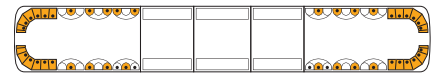

Aurum - 1778

2061002/a

2 x 2 modules à 6 LED Solaris - 2 x 8 LED - Enseigne lumineuse 3 x 200mm - Kit de fixation permanente - Connexion analogique - Câblage de 4.5m

€ R65, R10

↔	↗	↑	⏻
1778	284	64	12/24

€ **1479.34**