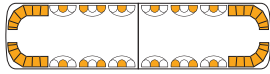

Aurum Full - 1130

2061011/a

2 x 2 modules à 6 LED Solaris - 2 x 8 LED Solaris - Kit de fixation permanente - Connexion analogique - Câblage de 4.5m

€ R65, R10

↔	↗	↑	⏻
1130	284	64	12/24

€ **1057.61**