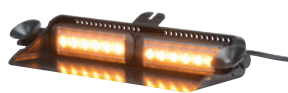

●	2010778/a	R65 CL1, R10
---	-----------	--------------

€ 233.75

Nanoled Viper - Cruise Light

Simple - Classe 1

6 LED bleues - lentille transparente - avec veilleuse - montage permanent - sans prise allume-cigare

€ 240.13

Nanoled Viper - Double

↔ 210 ↗ 80 ↓ 40 ⚡ 10-30

Nanoled Viper

Double - Classe 1

2 x 6 LED rouges - lentille transparente - avec prise allume-cigare

●	2010782/a	R65 CL1, R10
●	2010780/a	R65 CL1, R10
●	2010781/a	R65 CL1, R10

€ 456.88

Nanoled Viper

Double - Classe 1

2 x 6 LED bleu/blanc - lentille transparente - avec prise allume-cigare

●	2010788/a	R65 CL1, R10
---	-----------	--------------

€ 456.88

Nanoled Viper

Double - Classe 2

2 x 6 LED orange - lentille transparente - avec prise allume-cigare

●	2010784/a	R65 CL2, R10
●	2010785/a	R65 CL2, R10
●	2010783/a	R65 CL2, R10

€ 467.50

Nanoled Viper - Bicolore

Double - Classe 2

2 x 6 LED bleu/blanc - lentille transparente - avec prise allume-cigare