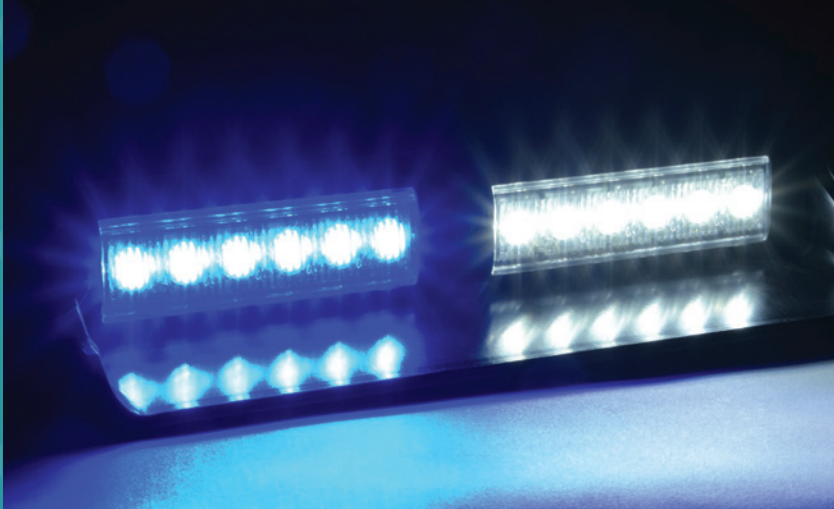

FEUX D'INTÉRIEUR

PRODUCT SHOWCASE

Se place par ventouses sur le pare-brise ou sur le tableau de bord et se branche sur l'allume-cigare

Nanoled Viper - Simple

↔ 110 ↗ 80 ↓ 40 ⚡ 10-30

Nanoled Viper

Simple - Classe 1

6 LED bleues - lentille transparente - avec prise allume-cigare

●	2010770/a	R65 CL1, R10
●	2010771/a	R65 CL1, R10
●	2010772/a	R65 CL1, R10

€ 233.75

Nanoled Viper

Simple - Classe 1

6 LED - bleu/blanc - lentille transparente - avec prise allume-cigare

●	2010778/a	R65 CL1, R10
---	-----------	--------------

€ 233.75

Nanoled Viper - Cruise Light

Simple - Classe 1

6 LED bleues - lentille transparente - avec veilleuse - montage permanent - sans prise allume-cigare