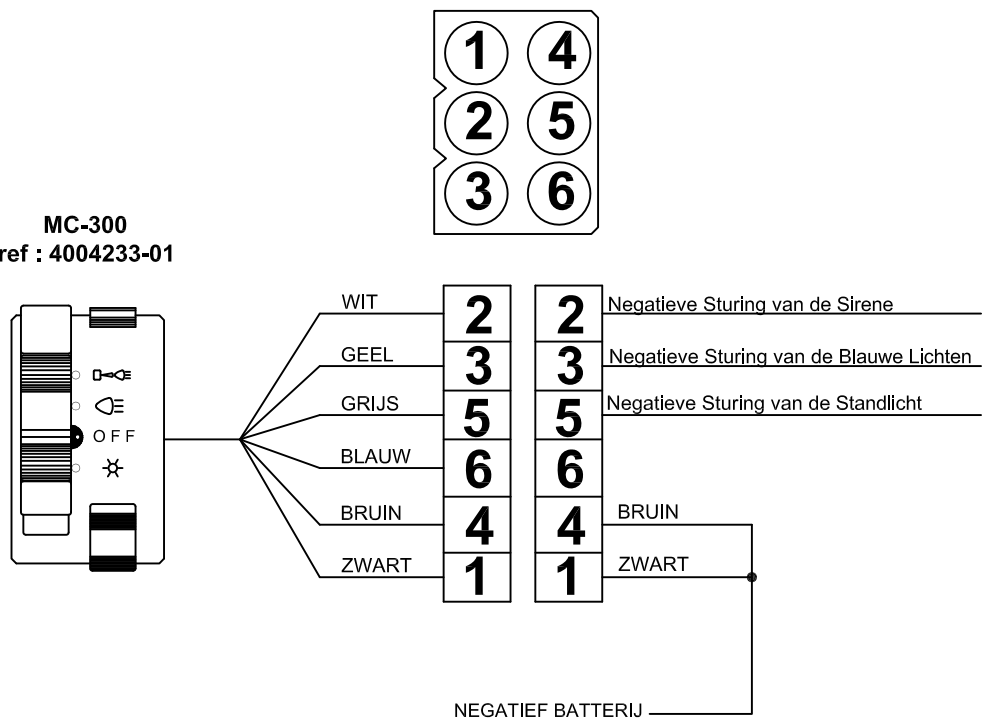

MC300 - Ref.4004233-01  
Aansluitingschema

MC-300  
ref : 4004233-01

**RAUWERS CONTROLE S.A.-N.V.**  
rue Navezstraat 78-86 • Bruxelles 1000 Brussel  
Tel: 02 / 240.09.00 • Fax: 02 / 216.05.25  
email: info@rauwers.be • www.rauwers.be

REF : MC300 - NL  
DATE : 08/2011

MC300 - Ref.4004233-01  
Diagramm

MC-300  
ref : 4004233-01