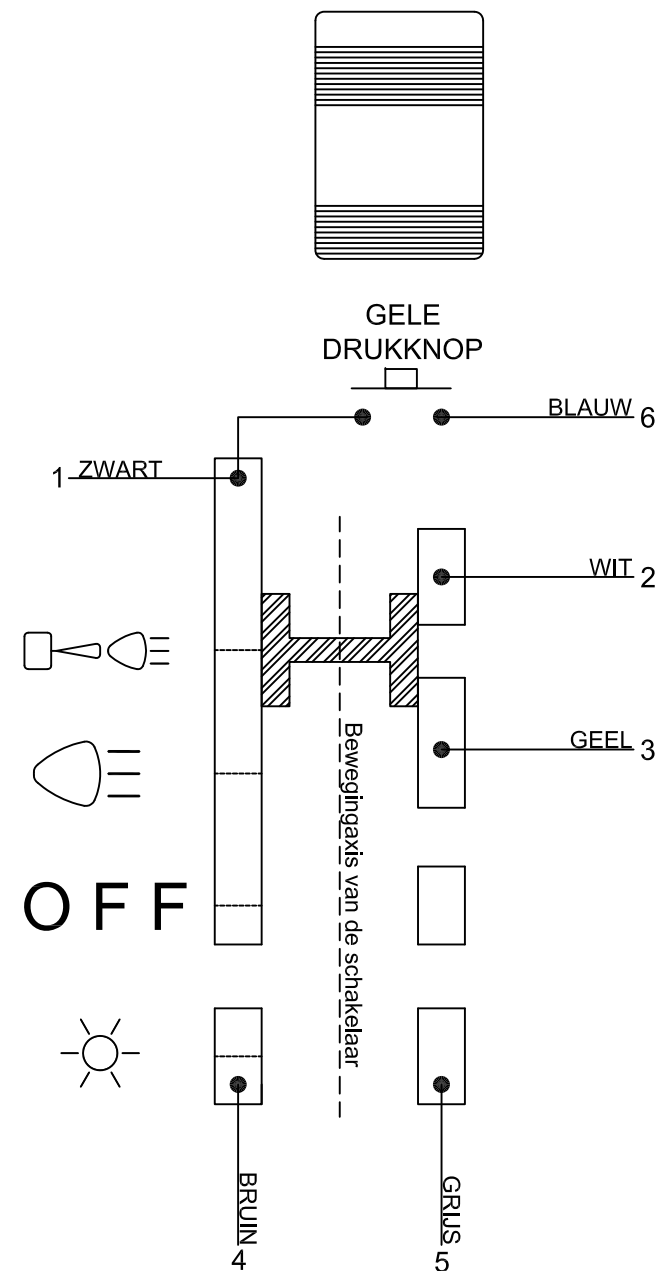

MC300 - Ref.4004233-01  
Aansluitingschema

MC-300  
ref : 4004233-01

**RAUWERS CONTROLE S.A.-N.V.**  
rue Navezstraat 78-86 • Bruxelles 1000 Brussel  
Tel: 02 / 240.09.00 • Fax: 02 / 216.05.25  
email: info@rauwers.be • www.rauwers.be

REF : MC300 - NL  
DATE : 08/2011

MC300 - Ref.4004233-01  
Diagramm

MC-300  
ref : 4004233-01